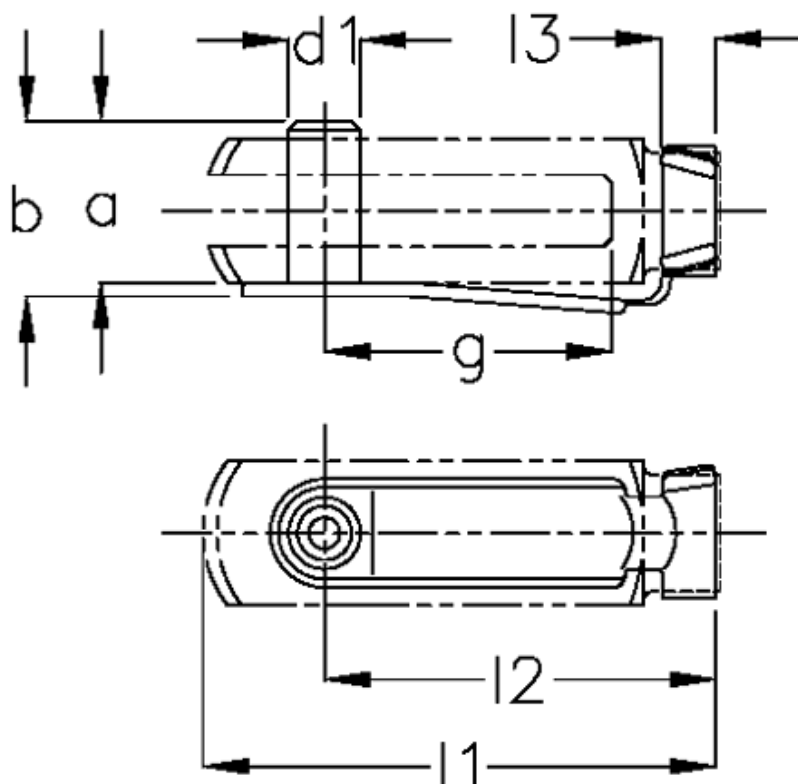

Varenummer: 140541428  
Beskrivelse: KLEE Sikringsbøjle FKB 14x28

## Mål

a	= 31	Størrelse	= 14 x 28
b	= 34.0	Vægt 100 stk.	= 4.722
d1 h11	= 14		
g	= 28		
Gevind gaffelstykke	= M14		
l1	= 62.0		
l2	= 52.0		
l3	= 14.0		